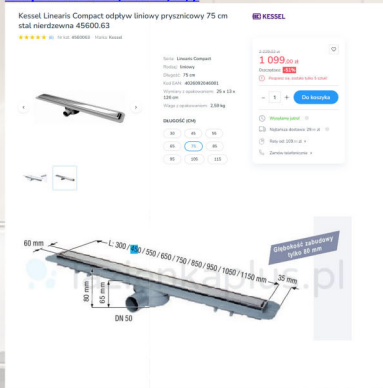

SPRZĘTY

BRODZIK I ODWODNIENIE LINIOWE

- wyprofilowany w posadźce
  <https://www.lazienkaplus.pl/pl/odplyw-liniowy-prysnicowy-750-mm-kessel-linearis-compact-45-60063,403330,71,1/>