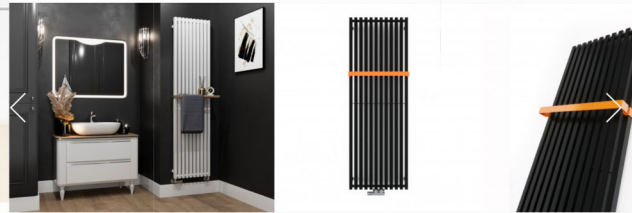

INNE

GRZEJNIK ELEKTRYCZNY

- <https://www.termaheat.pl/grzejnik/triga-e> 48x170 e8 biały
- relingi <https://www.termaheat.pl/aktualnosci/nowy-reling-dz-grzejnika-triga>
- grzałka <https://www.termaheat.pl/przalka/moz-ir>

BATERIA PRYSZNICOWA Z DESZCZOWNICĄ PODTYNKOWĄ

- <https://www.lazienkaplus.pl/pl/grohe-essence-zestaw-prysznicowy-podtynkowy-z-deszczownica-chrom-35600000-24092001-27074000-27057000-28362000-26066000-26574000,612122,138,1/>

Grohe Essence zestaw prysznicowy podtynkowy z deszczownicą chrom (35600000, 24092001, 27074000, 27057000, 28362000, 26066000, 26574000)

Nr kat: Ipoztaw3002 Marka: Grohe

Seria: Essence
Kolor: chrom
Montaż: podtynkowy
Rodzaj baterii: zwykła

W zestawie: bateria z przelotnikiem, deszczownica, słabka, prysznicowa, wąż prysznicowy, uchwyty prysznicowy, przyłącze kątowe

Szczegóły koloru Grohe: StarLight Chrome

KOLOR: ☐ chrom ☐ grafit ☐ srebro

SZCZEGÓŁY KOLORU GROHE: ☐ Brushed Gold Sunrise ☐ Brushed Hard Graphite

3 816,54 zł
Oszczędność: 81%

Wyślemy dzisiaj! Najbliższa dostawa: 44 dni. Raty od 381 zł. Zamów telefonicznie.

TRIGA

LUSTRO

- średnica 70cm
  • <https://alfaram.pl/lustra-z-podswietleniem-led/170-8914-lustro-lazienkowe-okragle-z-podswietleniem-kolo-led.html#74-lustra_okragle_wymiary-srednica_70cm>