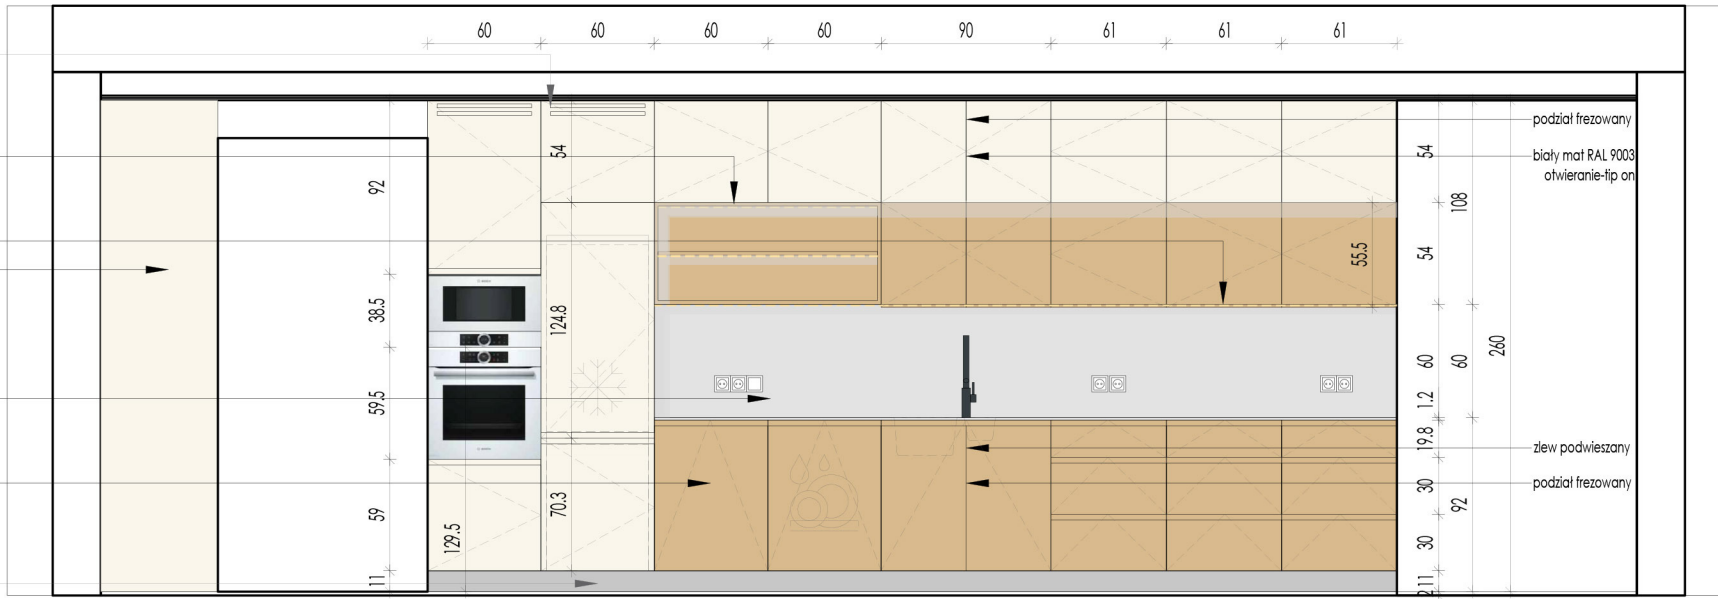

went.lodówki front i korpusy:200m2
went.piekarnika: 200m2
went mkr:90m2

podświetlany blat i półki otwarte

okap z filtrem węglowym biały mat RAL 9003

blat ściana: blat HPL z imitacją marmuru: JUAN carrara

fornir z frezowanym uchwytem, np. wiech om76 dąb natural efekt

srebrny cokół 10cm +szczelina 1cm went.lodówki:200m2

KUCHNIE WIDOK A-A