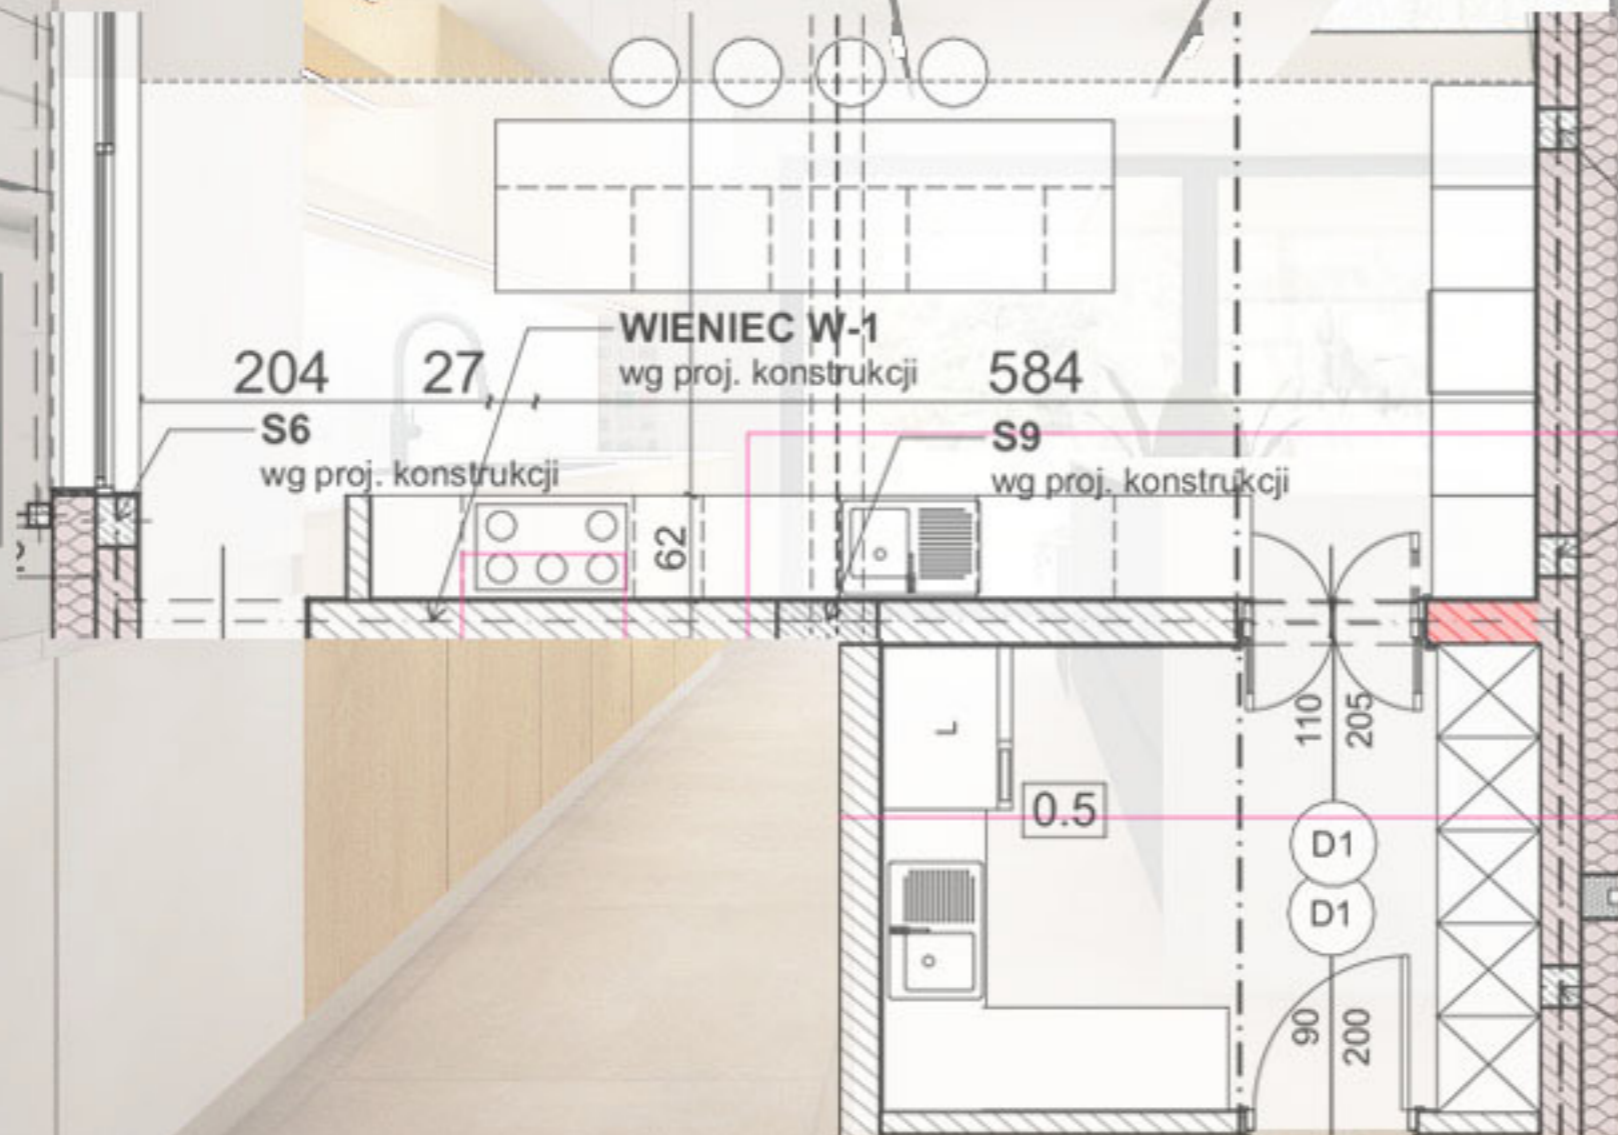

1.inwentaryzacja