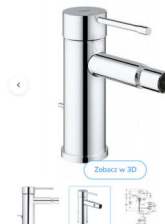

Grohe Essence bateria bidetowa stojąca chrom 32935001

★★★★★ (2) Nr kat: 32935001 Marka: Grohe

Seria: Essence
Montaż: stojąca
Typ: jednoruchcylkowa
Rodzaj: zwykła
Kolor: chrom
Z korek: tak

czytaj cały opis

SZCZEGÓŁY KOLORU GROHE

Brushed Cool Sunrise +7

GROHE

Instalacja
899,29 zł
595,82 zł
Oszczędzasz 33%

Wyślijmy dzisiaj

Najbliższa dostawa: 14 dni

Raty od 59 zł

Zamów telefonicznie

WANNA

- <https://www.lazienkaplus.pl/pl/roca-virginia-wanna-wolnostojaca-170x80-cm-owalna-biala-a24t438000,489625,323,ij/>