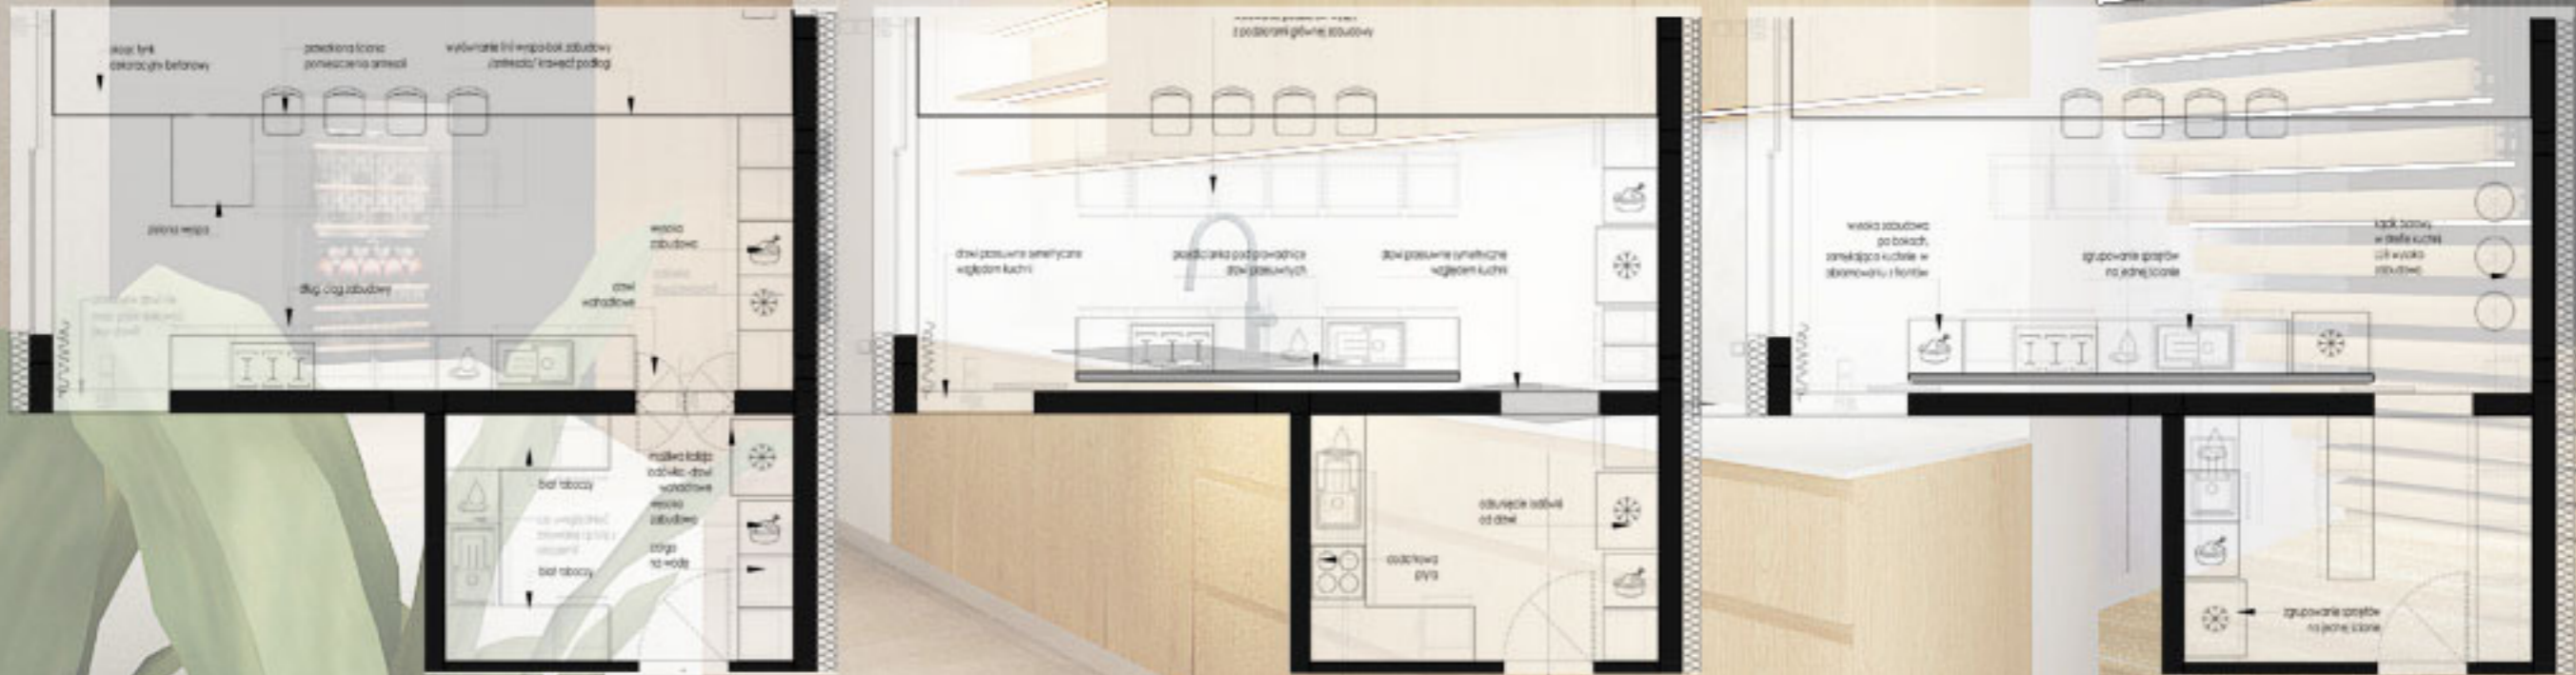

2a. analiza funkcjonalna propozycji