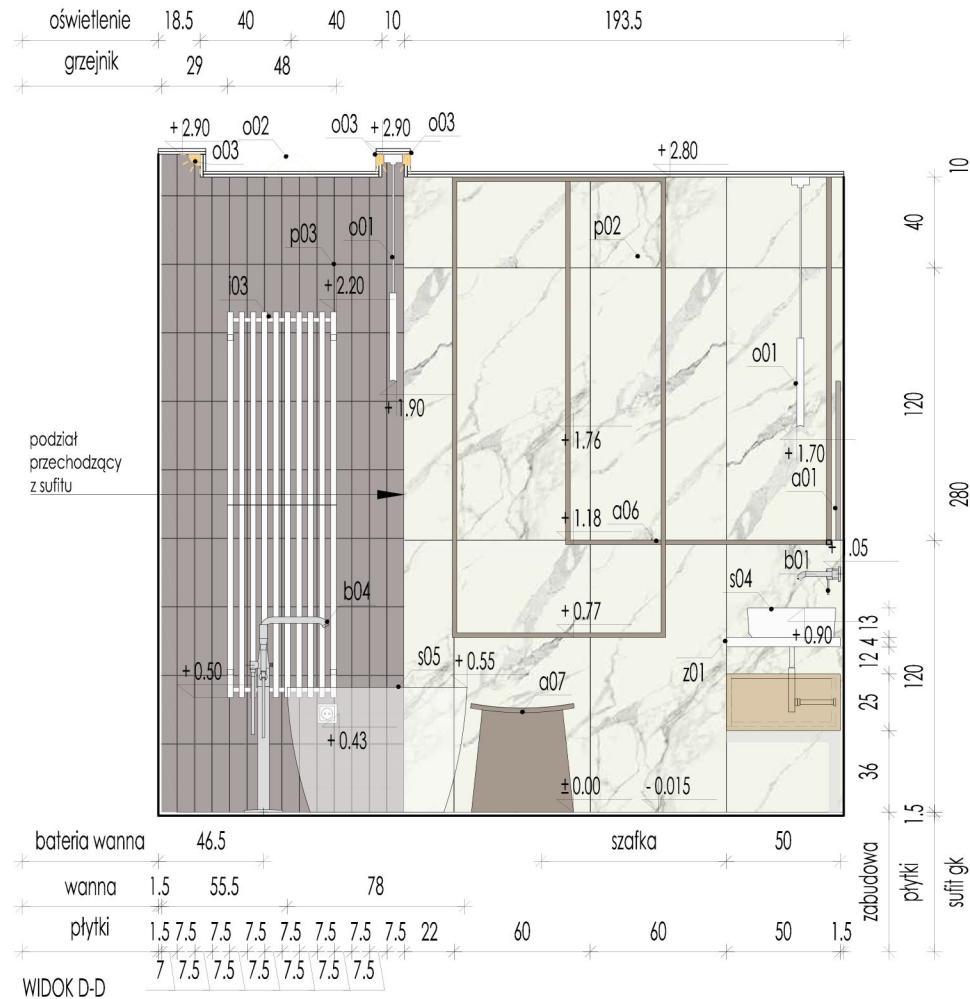

instalacje
i01 stelaż geberit duofix wc h112/up320 sigma [111.320.00.5]
i02 stelaż geberit duofix stelaż do bidetu h112 [111.510.00.1]
i03 grzejnik elektryczny tema triga e biały 48x170cm
i04 geberit sigma20 przycisk sputkujący chrom błyszczący/chrom mat/chrom błyszczący 115.882.kh.1

akcesoria
a01 lustro podświetlane led na zamówienie średnica 70cm
a02 stela next szczotka do wc wisząca 08.430
a03 stela next uchwyt do papieru bez osłonki (08.441)
a04 stela next reling na ręcznik 45 wersja light 08.101
a05 stela koszyk ze ściągaczką 29x12x5,5 stal polerowana wkład tworzywo białe 16.069 gat.1
a06 wieszaki sufitowe na zamówienie, stalowe lakierowana mat beżowe; rgb: 165,152,140
a07 pojemnik na pranie z siedziskiem plus, 2w1, wenko

oświetlenie
o01 lampa sufitowa zuma line loya pendant p0461-01 a-s8s8 biała
o02 oprawa wpuszczana puit max led aqforme
o03 oświetlenie liniowe ledowe

zabudowy
z01 szafka podumywalkowa podwieszana
z02 lamele w kształcie L | przekrój 12x2cm | odstęp:2cm
z03 okładzina meblowa ściany gk
z04 szafka nad zabudową stelaża gk