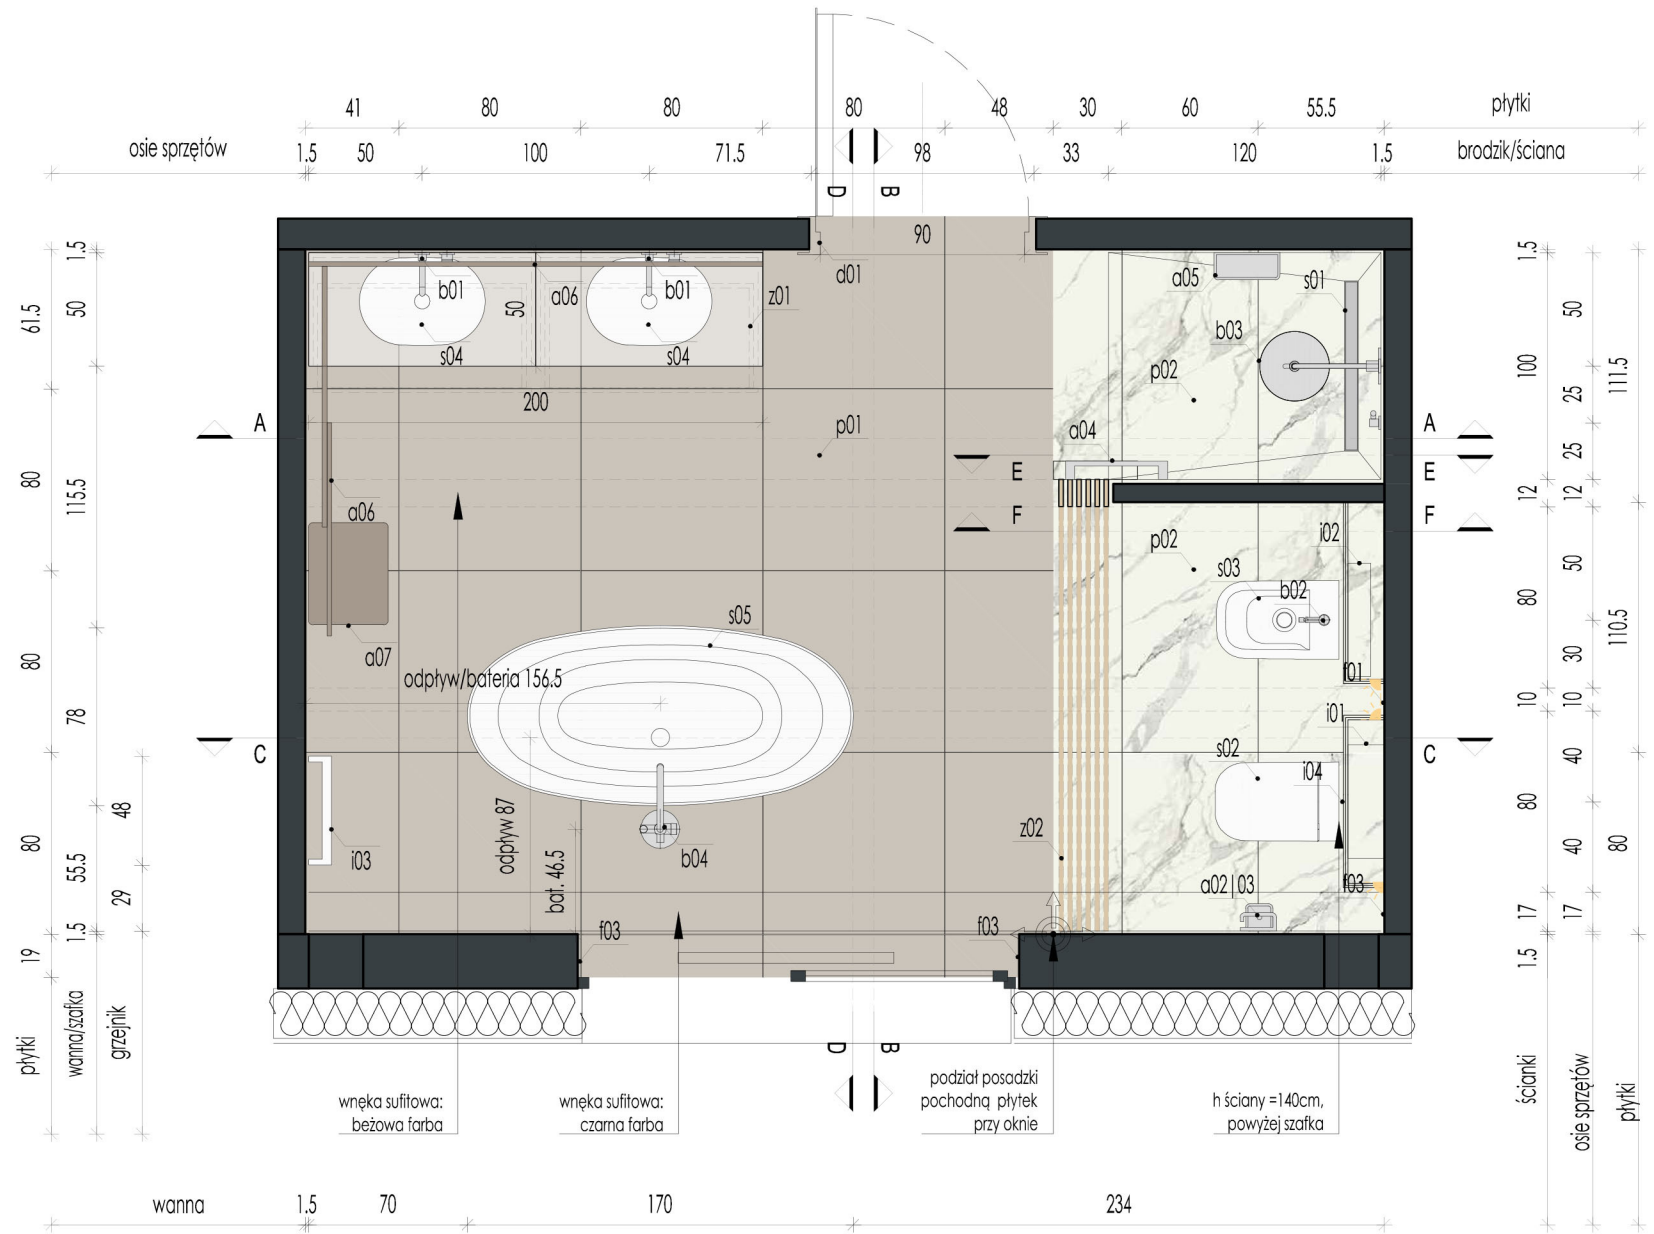

instalacje
i01 stelaż geberit duofox wc h112/up320 sigma (111.320.00.5)
i02 stelaż geberit duofox stelaż do bidetu h112 (111.510.00.1)
i03 grzejnik elektryczny terma triga e biały 48x170cm
i04 geberit sigma20 przycisk spłukujący chrom byszczący/chrom mat/chrom byszczący 115.882.kh.1

akcesoria
a01 lustro podświetlane led na zamówienie średnica 70cm
a02 stela next szafka do wc wisząca 08.430
a03 stela next uchwyty do papieru bez osłanki (08.441)
a04 stela next reiling na reznik 45 wersja light 08.101
a05 stela koszyk ze ściągaczka 29x12x5,5 stal polerowana wkład tworzywo białe 16.069 gat.1
a06 wieszaki sufitowe na zamówienie, stalowe lakierowana mat beżowe; rgb: 165,152,140
a07 pojemnik na pranie z siedziskiem plus, 2w1, wenko

oświetlenie
o01 lampa sufitowa zuma line loya pendant p0461-01a-s888 biała
o02 oprawa wpuszczana puřt max led aqforme
o03 oświetlenie liniowe ledowe

zabudowy
z01 szafka podumywalkowa podwieszana
z02 lamele w kształcie L | przekrój 12x2cm | odstępowanie: 2cm
z03 okładzina meblowa ściany gk
z04 szafka nad zabudową stelaża gk

ścianki
osie sprzętów
płytki