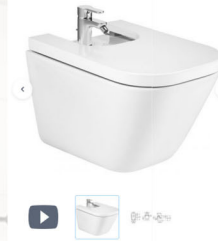

Roca Gap Square bidet wiszący Supraglaze biały A357476S00

Nr kat: A357476S00 Marka: Roca

Seria: Gap Square
W zestawie: bidet
Montaż: wiszący
Kolor: biały
Powłoka ochronna: tak
Kod EAN: 8433290508697
Wymiary z opakowaniem: 34 x 56 x 38 cm

■ Roca

1 129,14 zł
812,98 zł
Oszczędzasz **-28%**
Pospiesz się, zostało tylko 5 sztuk!
- 1 + Do koszyka
Wysyłamy dzisiaj!
Darmowa dostawa!
Raty od: 81 zł
Zamów telefonicznie

Geberit Duofix element montażowy do bidetu H112 111.510.00.1

★★★★★ (7) Nr kat: 111510001 Marka: Geberit