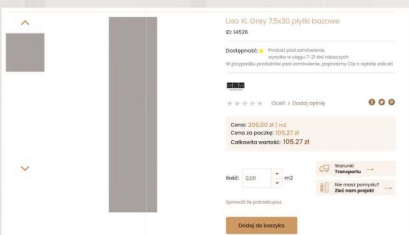

PŁYTKI MAŁE SZARE

- <https://www.carrea.pl/produkty/liso-xl-grey-7-5x30-plytki-bazowe-14526>