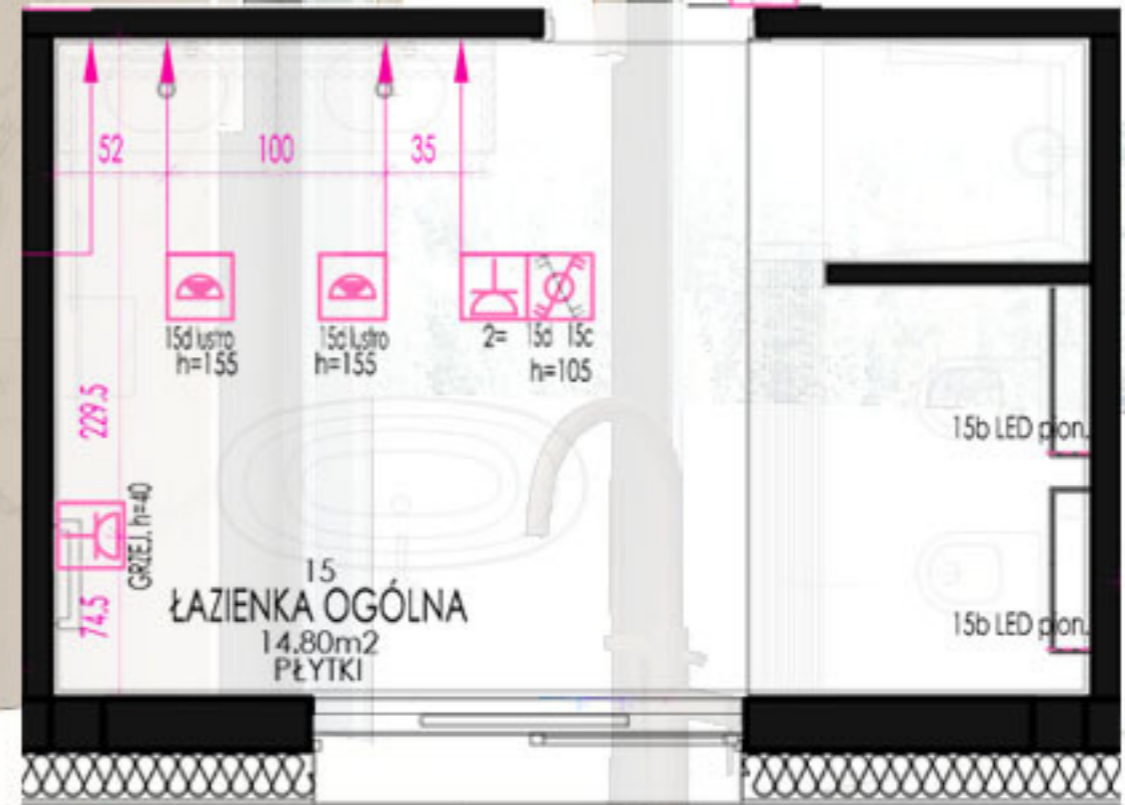

2b.analiza funkcjonalna instalacje elektryczne sufitowe i ściienne