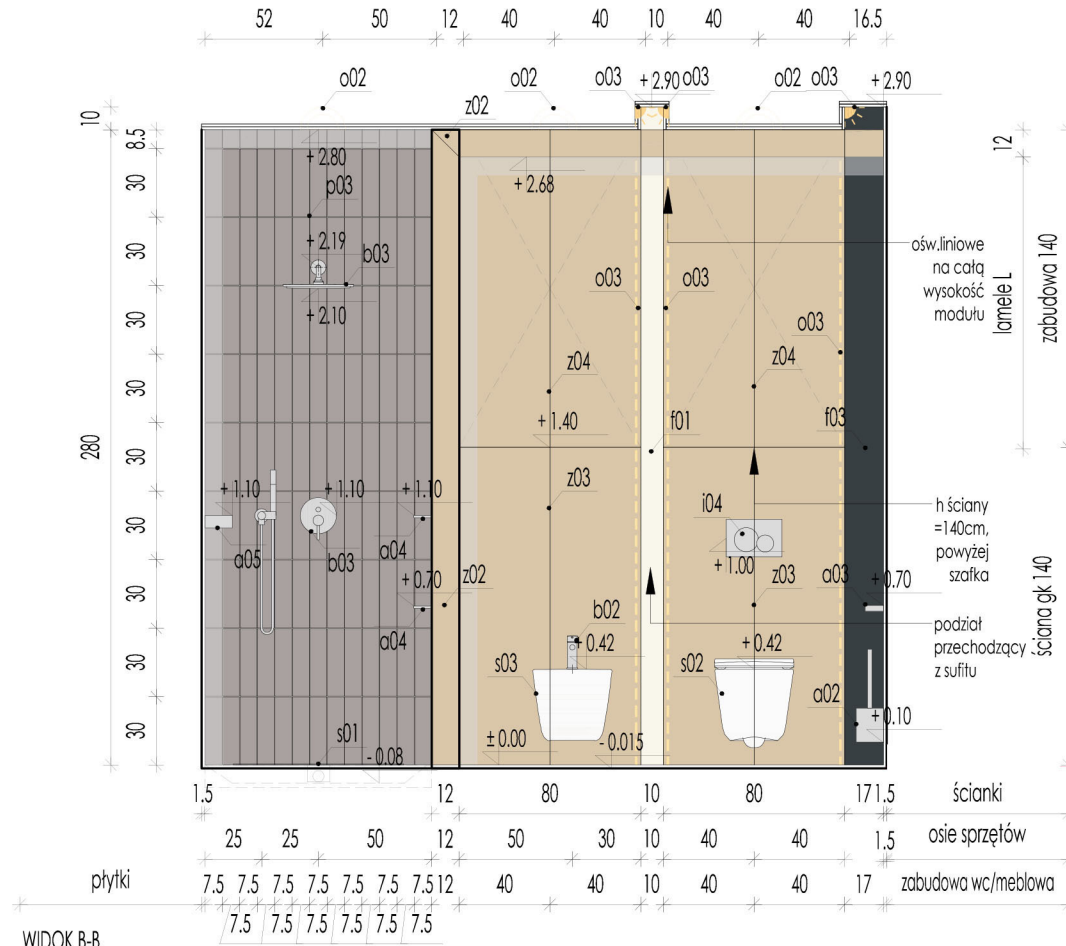

instalacje
i01 stelaż geberit duofix wc h112/up320 sigma [111.320.00.5]
i02 stelaż geberit duofix stelaż do bidetu h112 [111.510.00.1]
i03 grzejnik elektryczny tema triga e biały 48x170cm
i04 geberit sigma20 przycisk sputujący chrom błyszczący/chrom mat/chrom błyszczący 115.882.kh.1

akcesoria
a01 lustro podświetlane led na zamówienie średnica 70cm
a02 stela next szczotka do wc wisząca 08.430
a03 stela next uchwyt do papieru bez osłonki [08.441]
a04 stela next railing na recznik 45 wersja light 08.101
a05 stela koszyk ze ściągaczką 29x12x5,5 stal polerowana wkład tworzywo białe 16.069 gat.1
a06 wieszaki sufitowe na zamówienie, stalowe lakierowana mat beżowe; rgb: 165,152,140
a07 pojemnik na pranie z siedziskiem plus, 2w1, wenko

oświetlenie
o01 lampa sufitowa zuma line loya pendant p0461-01 a-s88 biała
o02 oprawa wpuszczana puit max led aqforme
o03 oświetlenie liniowe ledowe

zabudowy
z01 szafka podumywalkowa podwieszana
z02 lamele w kształcie L | przekrój 12x2cm | odstęp:2cm
z03 okładzina meblowa ściany gk
z04 szafka nad zabudową stelaża gk