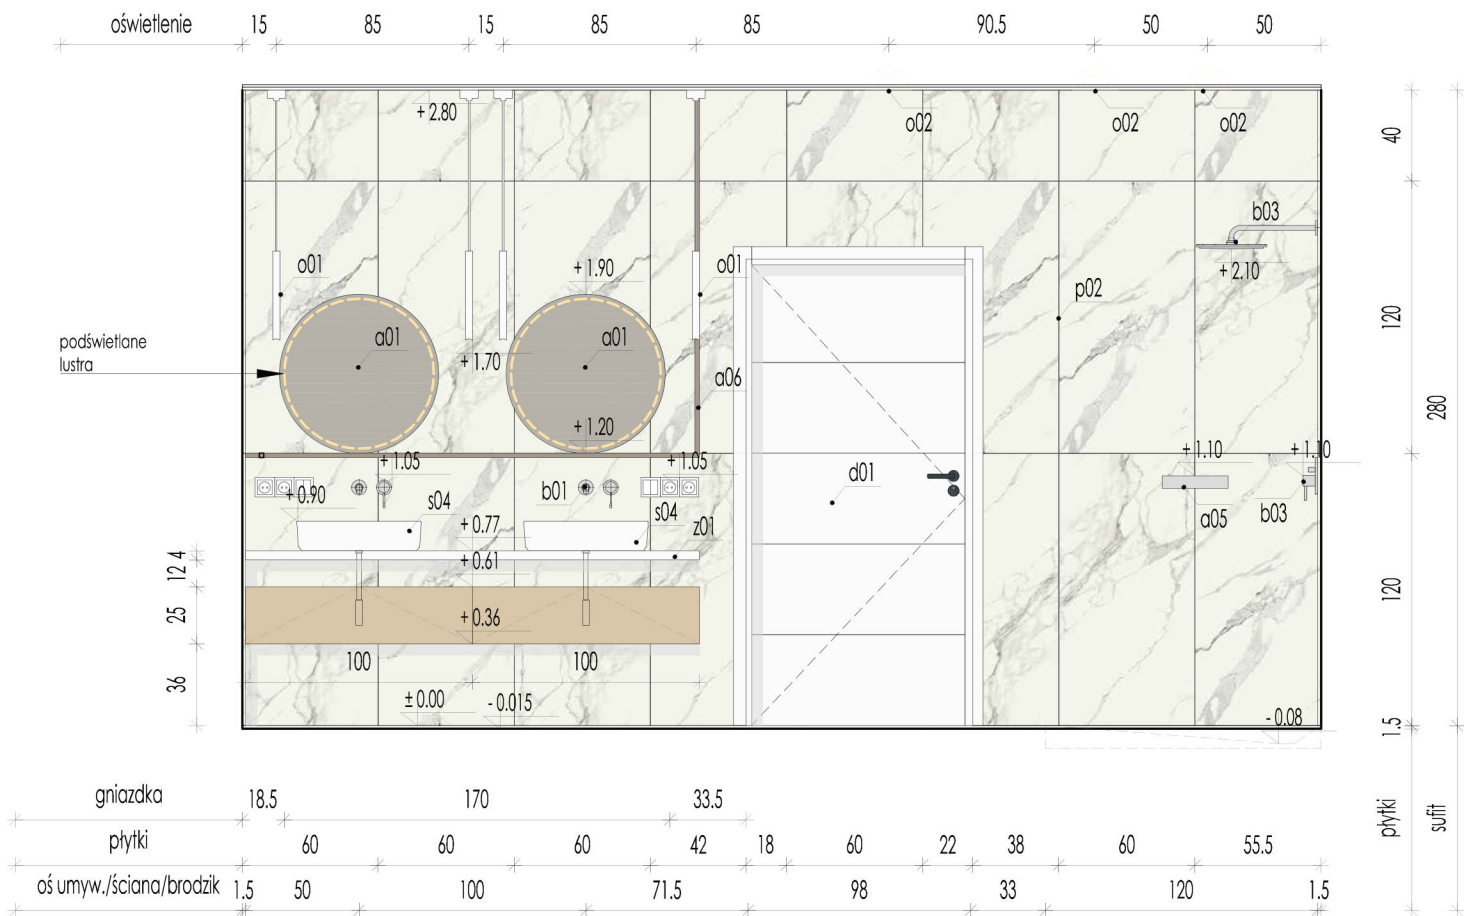

instalacje
i01 stelaż geberit duofox wc h112/up320 sigma (111.320.00.5)
i02 stelaż geberit duofox stelaż do bidetu h112
(111.510.00.1)
i03 grzejnik elektryczny terma triga e biały 48x170cm
i04 geberit sigma20 przycisk splotujący chrom blyszczący/chrom mat/chrom
blyszczący 115.882.kh.1

akcesoria
a01 lustro podświetlane led na zamówienie średnica 70cm
a02 stela next szczotka do wc wisząca 08.430
a03 stela next uchwył do papieru bez osłanki (08.441)
a04 stela next reling na reznik 45 wersja light 08.101
a05 stela koszyk ze ściągaczką 29x12x5,5 stal polerowana wkład tworzywo
białe 16.069 gat.1
a06 wieszaki sufitowe na zamówienie, stalowe lakierowana mat beżowe; rgb:
165,152,140
a07 pojemnik na pranie z siedziskiem plus, 2w1, wenko

oświetlenie
o01 lampa sufitowa zuma line loya pendant p0461-01a-s88 biała
o02 oprawa wpuszczona puff max led aqforme
o03 oświetlenie liniowe ledowe

zabudowy
z01 szafka podumywalkowa podwieszana
z02 lamele w kształcie L | przekrój 12x2cm | odstęp:2cm
z03 okładzina meblowa ściany gk
z04 szafka nad zabudową stelaża gk

WIDOK A-A