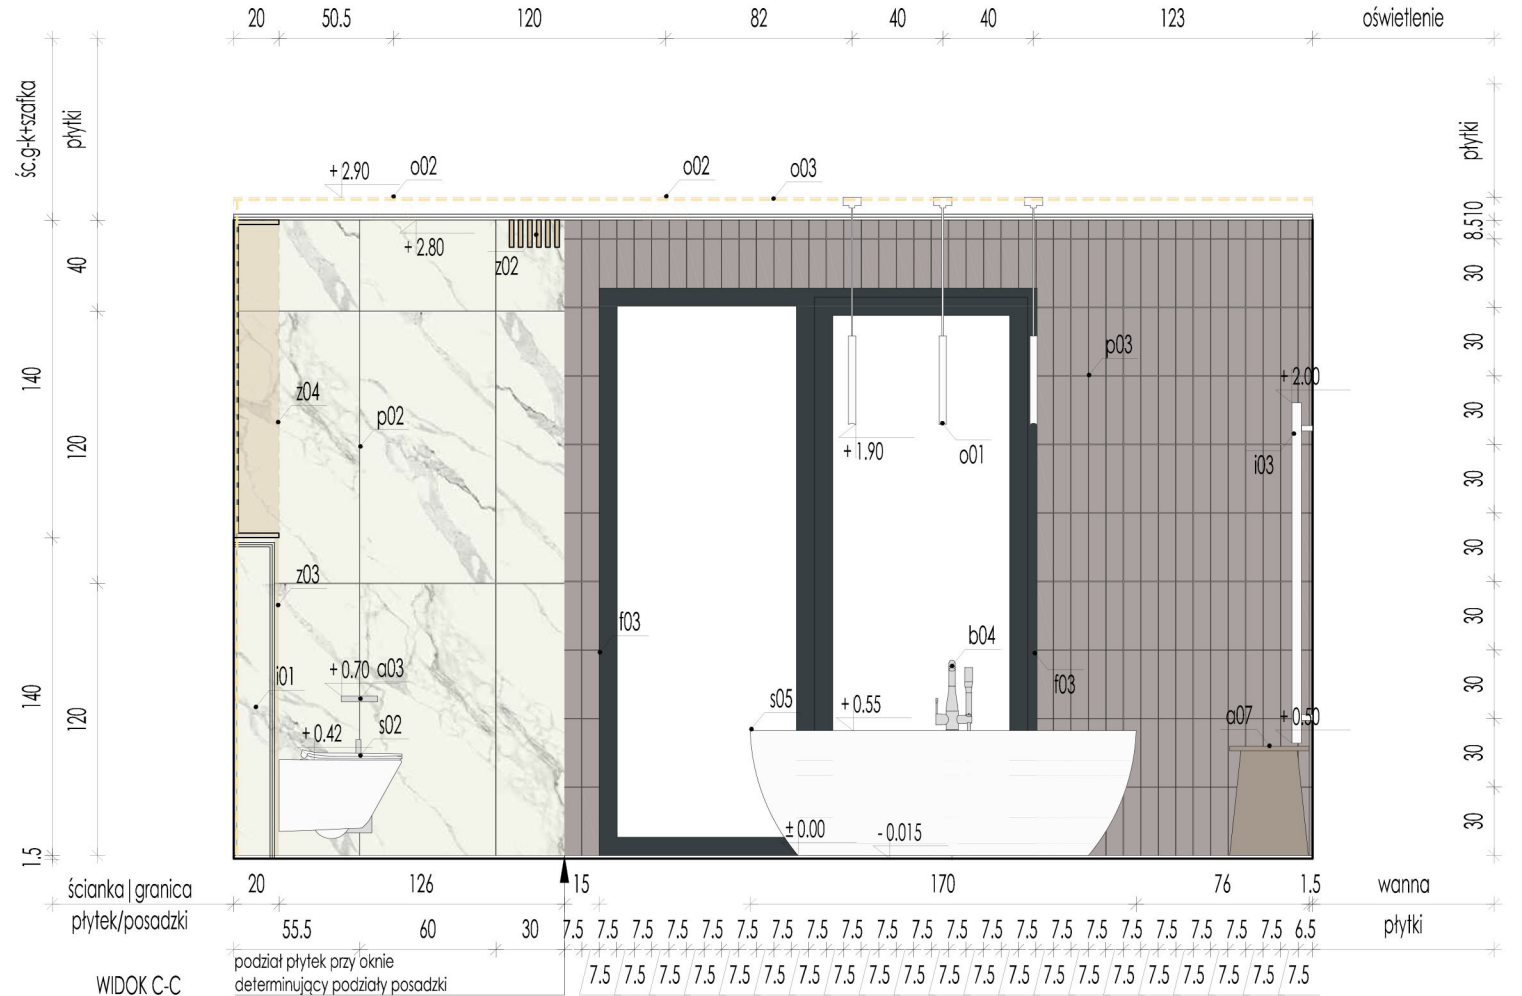

instalacje
i01 stelaż geberit duofox wc h112/up320 sigma [111.320.00.5]
i02 stelaż geberit duofox stelaż do bidetu h112 [111.510.00.1]
i03 grzejnik elektryczny tema triga e biały 48x170cm
i04 geberit sigma20 przycisk sputujący chrom błyszczący/chrom mat/chrom błyszczący 115.882.kh.1

akcesoria
a01 lustro podświetlane led na zamówienie średnica 70cm
a02 stela next szczotka do wc wisząca 08.430
a03 stela next uchwyt do papieru bez osłonki (08.441)
a04 stela next reling na ręcznik 45 wersja light 08.101
a05 stela koszyk ze ściągaczką 29x12x5,5 stal polerowana wkład tworzywo białe 16.069 gat.1
a06 wieszaki sulfiowe na zamówienie, stalowe lakierowana mat beżowe; rgb: 165,152,140
a07 pojemnik na pranie z siedziskiem plus, 2w1, wenko

oświetlenie
o01 lampa sufitowa zuma line loya pendant p0461-01 a-s8s8 biała
o02 oprawa wpuszczana puit max led aqforme
o03 oświetlenie liniowe ledowe

zabudowy
z01 szafka podumywalkowa podwieszana
z02 lamele w kształcie L | przekrój 12x2cm | odstęp:2cm
z03 okładzina meblowa ściany gk
z04 szafka nad zabudową stelaża gk

ścianka | granica

plytek/posadzki

WIDOK C-C

podział płytek przy oknie
determinujący podział posadzki

wanna
plytki